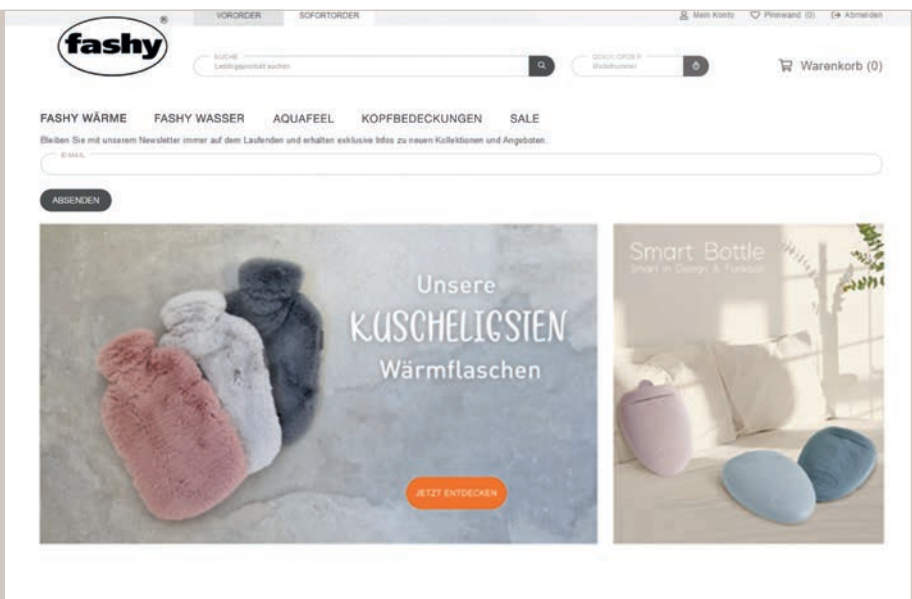

Bezug / cover: 100 % Polyester / polyester

EAN 67134.8 | PZN 18649043
 6664 30 15

0.8
 ltr

SALES PROMOTION

Jetzt registrieren
und Vorteile sichern!
Register now and
save your benefits!

<https://www.fashy.de/b2b-login/de/>