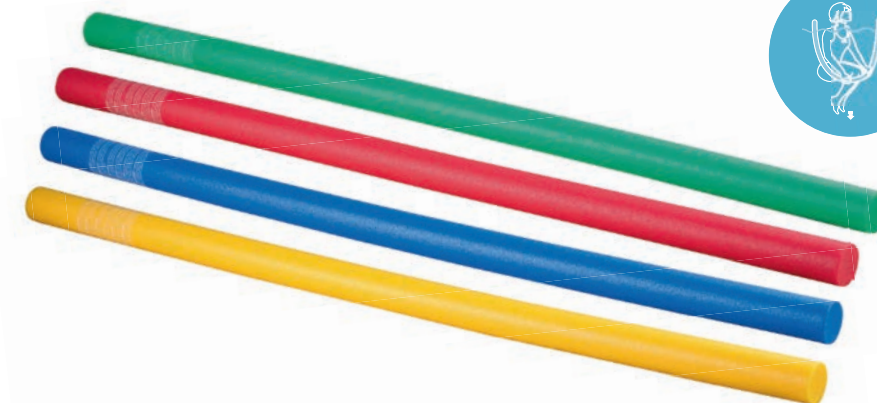

4287 01 (01.07.23)

Kickboard
PE-Schaum
PE-foam
48 x 30 x 3 cm

4280 51 (01.07.23)

Kickboard „Waterworld“
EVA-Schaum
EVA-foam
37,5 x 26,5 x 3,2cm

4455 30 (01.07.23)

Steckverbindung für Pool-Nudeln, 4-Loch-Stecker
Connector for pool-noodle, connector with 4 holes