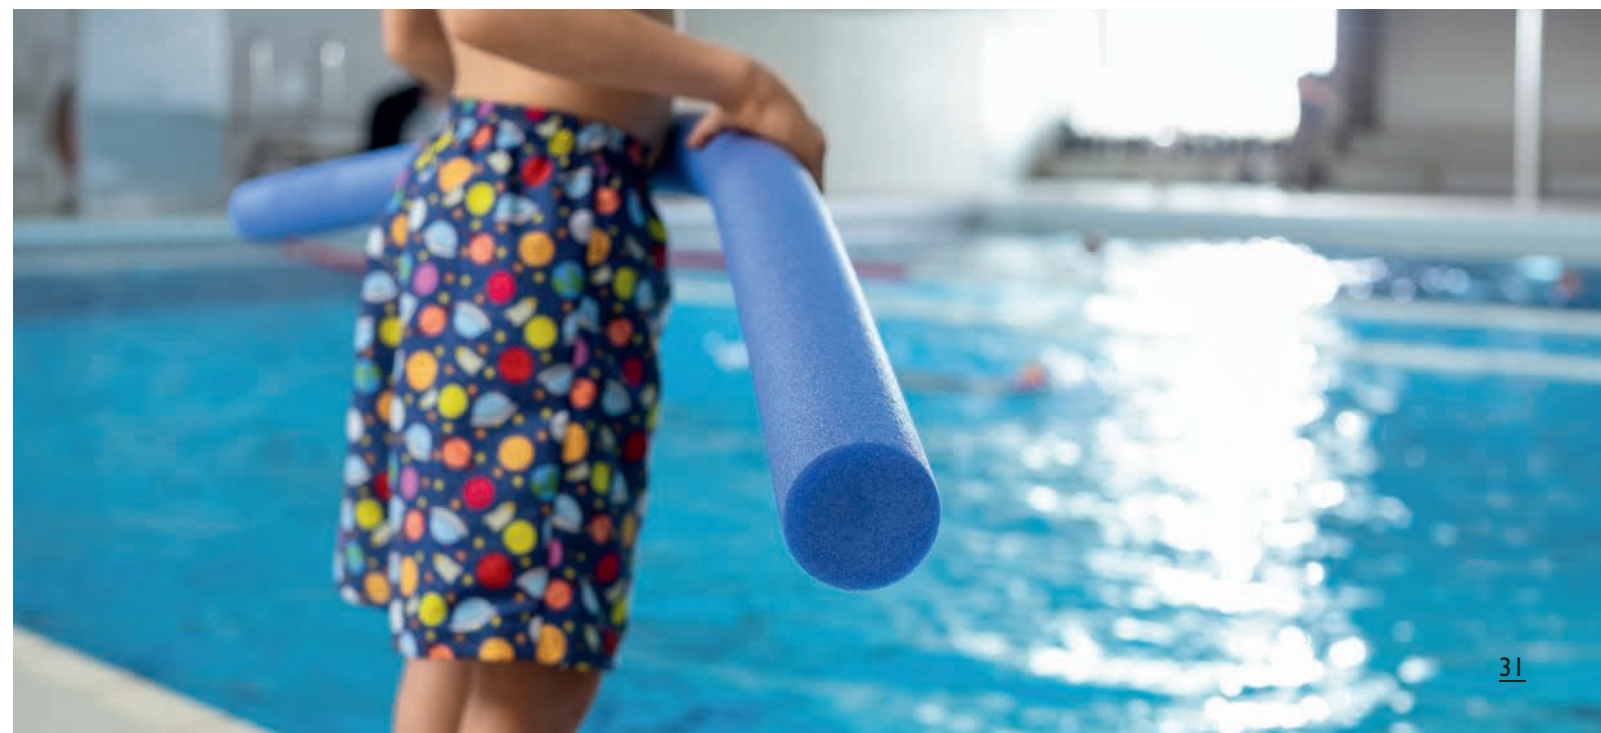

4450 01 (01.07.23)

Pool-Nudel für Wassergymnastik und als reiner Badespaß, PE-Schaum
Pool-noodle for aqua-fitness and pure fun in the water, PE-foam
160 cm lang, Ø ca. 67 mm
160 cm long, Ø approx 67 mm
1 Set = 24 Stück farblich sortiert
1 set = 24 pcs assorted colors