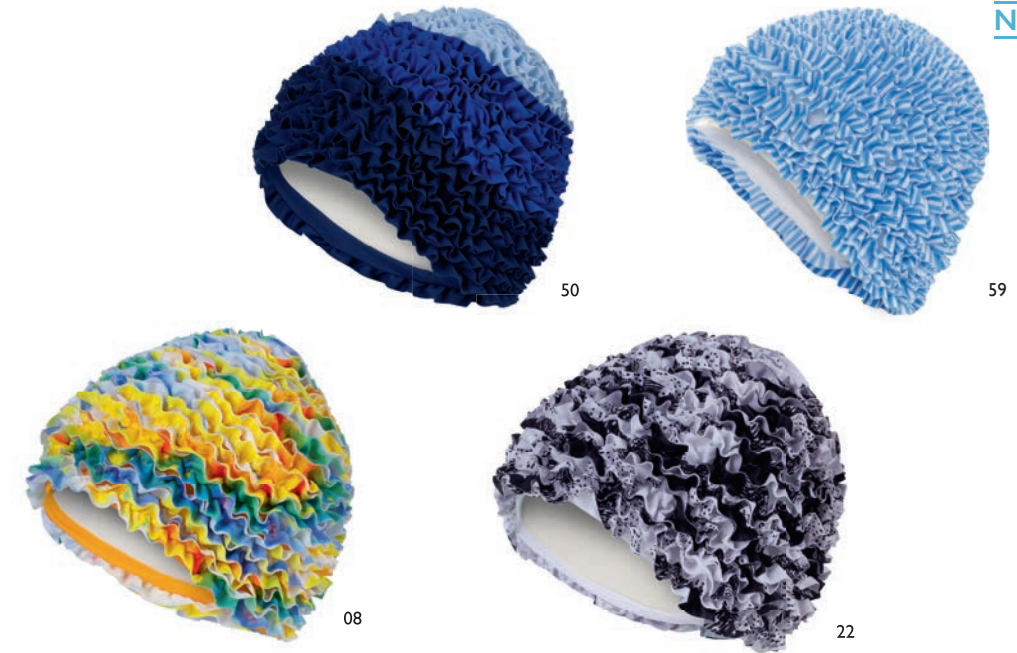

3449 (01.07.23)
Rüschen-Badehaube mit Folieninnenhaube und Abdichtung
Frill swim cap with plastic lining and seal
100% PES

- 08 bunt/multicoloured
- 22 schwarz-weiß / black-white
- 50 blau/blue
- 59 aqua