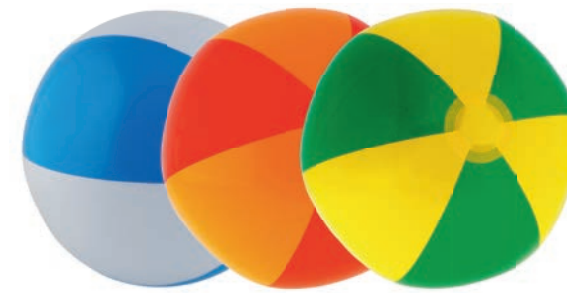

WASSERSPIELZEUG

WATER TOYS

Ø 35 cm

8262 01 50 (01.07.23)

Wasserball, Ø 35 cm aufgeblasen, Ø 50 cm flach,
1 Set = 10 Stück sortiert (4 blau-weiß, 3 orange-rot, 3 gelb-grün),
einzeln verpackt im PE-Beutel
Beach ball, Ø 35 cm inflated, Ø 50 cm deflated,
1 set = 10 pcs assorted (4 blue-white, 3 orange-red, 3 yellow-green),
single packed in PE-bag