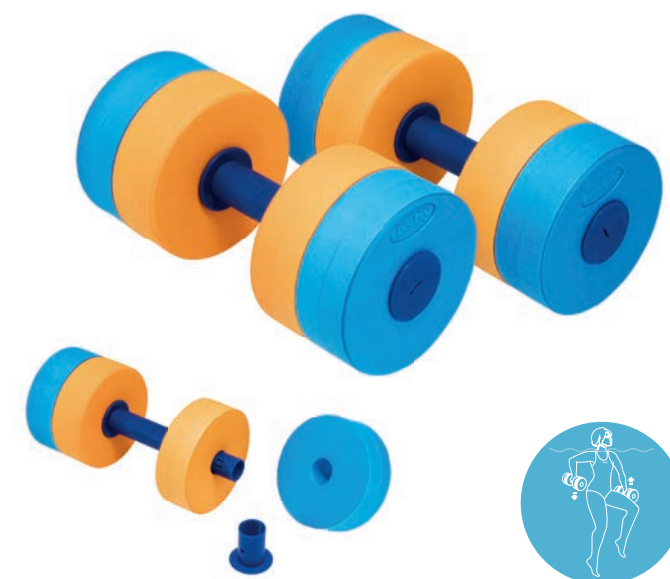

4425 01 (01.07.23)

Flexible Aqua-Hanteln, EVA-Schaum, Scheiben einzeln abnehmbar, paarweise im PE-Beutel
Flexible aqua-dumbbel, EVA-foam, discs individually removable, packed in pairs in PE-bag